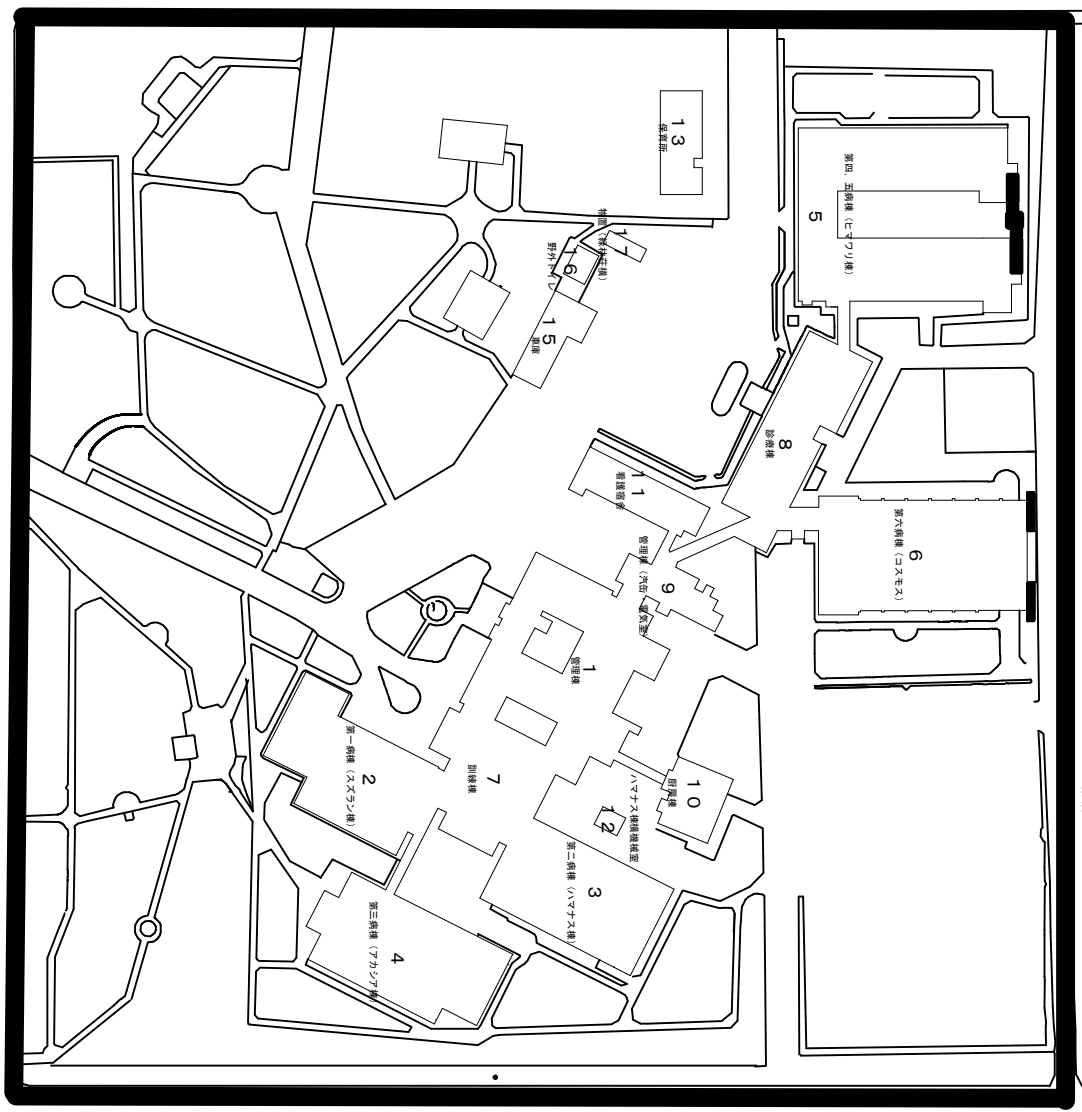

# 別添1-1北海道療育園平面図 建設可能範囲

## 建築概要

建築場所

旭川市春光台4条10丁目1番地